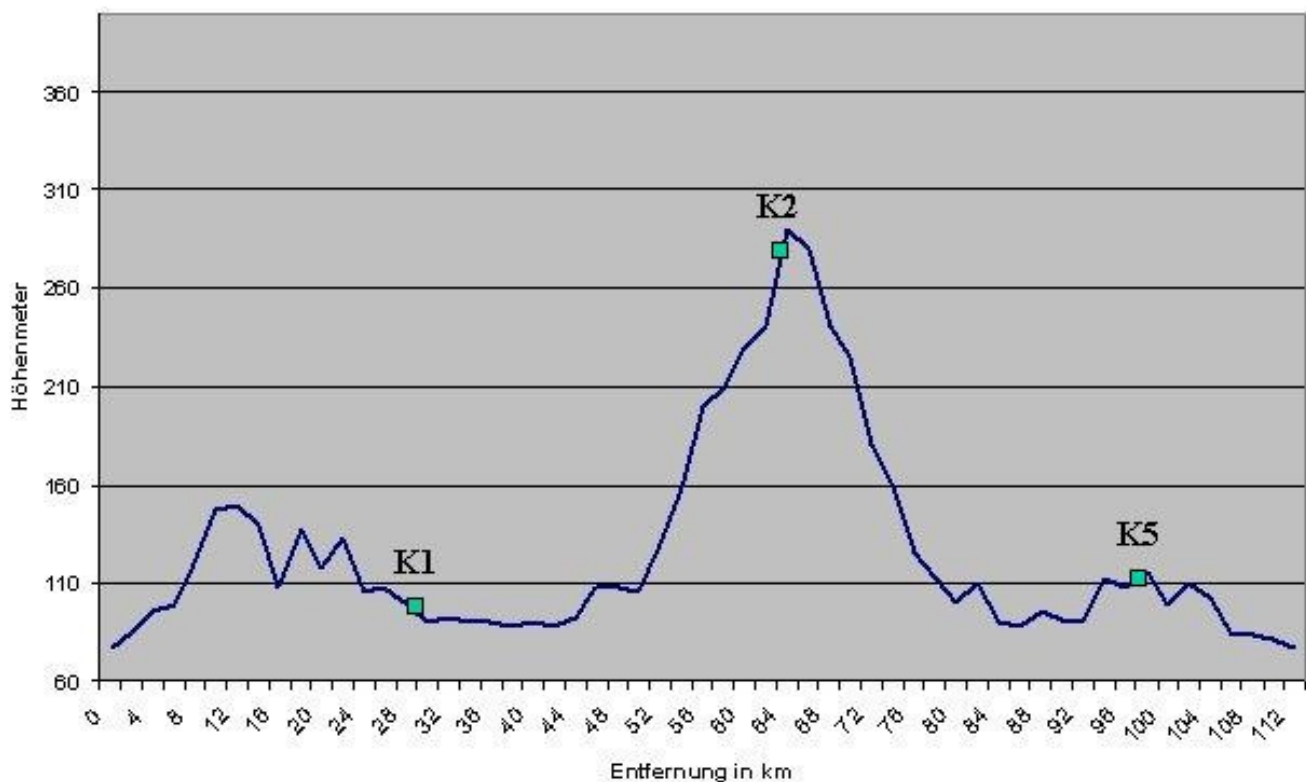

Tour II:

(73 km, mittel, 2 Punkte)

Rheda - Stromberg - Sünninghausen - Distedde - Streckenteilung 73 / 111, 157 - Herzfeld (K1) - Liesborn - Wadersloh (K5) - Stromberger Schweiz - Rheda

Tour

Tour III:

(111 km, mittel/schwer, 3 Punkte)

Rheda - Stromberg - Sünninghausen - Distedde - Herzfeld (K1) - Hovestadt - Brockhausen - Weslarn - Lohne - Neuengeske - Herringsen - Altenmellrich - Waldhausen (K2) - Streckenteilung 111 / 157 - Mellrich - Klieve - Berenbrock - Ebbinghausen - Benninghausen - Liesborn - Wadersloh (K5) - Stromberger Schweiz - Rheda

Tour IV:

(157 km, schwer, 4 Punkte)

Rheda - Stromberg - Sünninghausen - Distedde - Herzfeld (K1) - Hovestadt - Brockhausen - Weslarn - Lohne - Neuengeske - Herringsen - Altenmellrich - Waldhausen (K2) - Sichtigvor - Niederbergheim - Stockum - Körbecke - Günne - Herwingsen - Ampen (K3) - Schwefe - Borgeln - Stocklarn - Oestinghausen - Herzfeld (K4) - Benninghausen - Liesborn - Wadersloh (K5) - Stromberger Schweiz – Rheda