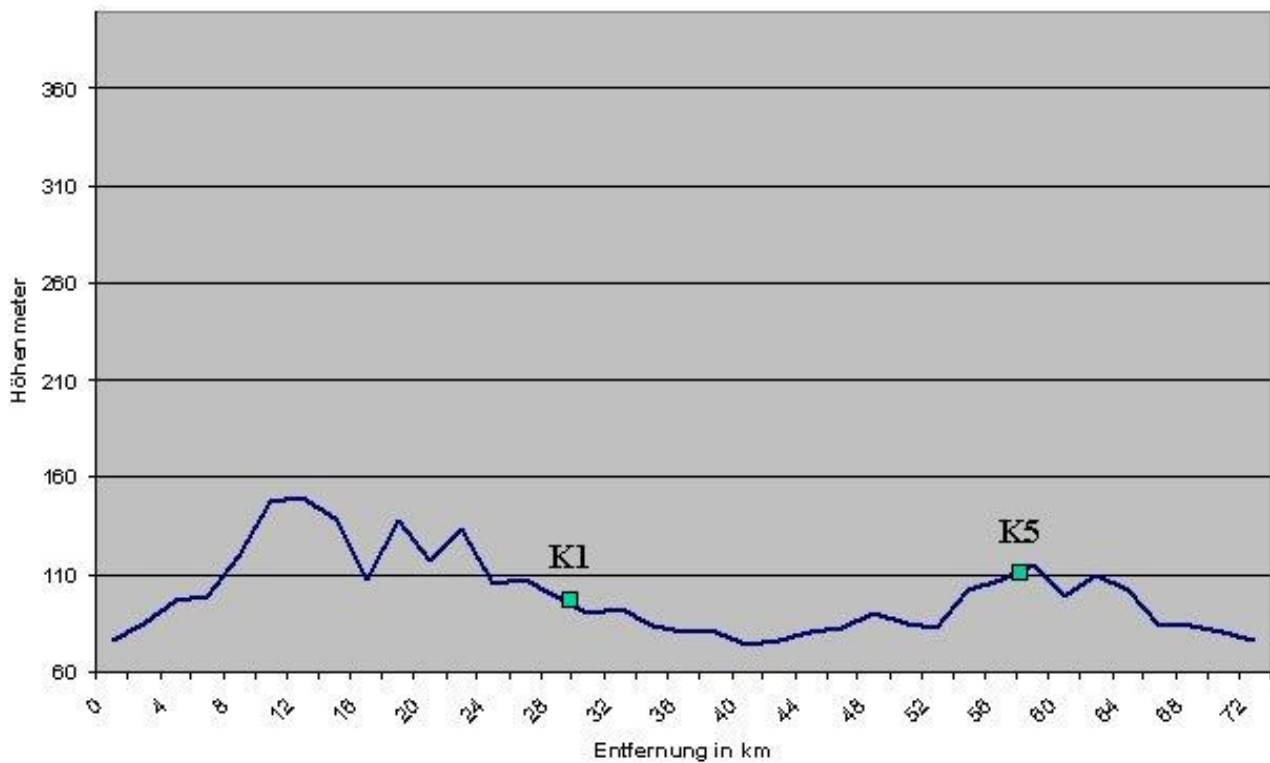

Tour II:

(73 km, mittel, 2 Punkte)

Rheda - Stromberg - Sünninghausen - Distedde - Streckenteilung 73 / 111, 157 - Herzfeld (K1) - Liesborn - Wadersloh (K5) - Stromberger Schweiz - Rheda

Tour

Tour III:

(111 km, mittel/schwer, 3 Punkte)

Rheda - Stromberg - Sünninghausen - Distedde - Herzfeld (K1) - Hovestadt - Brockhausen - Weslarn - Lohne - Neuengeske - Herringsen - Altenmellrich - Waldhausen (K2) - Streckenteilung 111 / 157 - Mellrich - Klieve - Berenbrock - Ebbinghausen - Benninghausen - Liesborn - Wadersloh (K5) - Stromberger Schweiz - Rheda

Tour IV:

(157 km, schwer, 4 Punkte)

Rheda - Stromberg - Sünninghausen - Distedde - Herzfeld (K1) - Hovestadt - Brockhausen - Weslarn - Lohne - Neuengeske - Herringsen - Altenmellrich - Waldhausen (K2) - Sichtigvor - Niederbergheim - Stockum - Körbecke - Günne - Herwingsen - Ampen (K3) - Schwefe - Borgeln - Stocklarn - Oestinghausen - Herzfeld (K4) - Benninghausen - Liesborn - Wadersloh (K5) - Stromberger Schweiz – Rheda